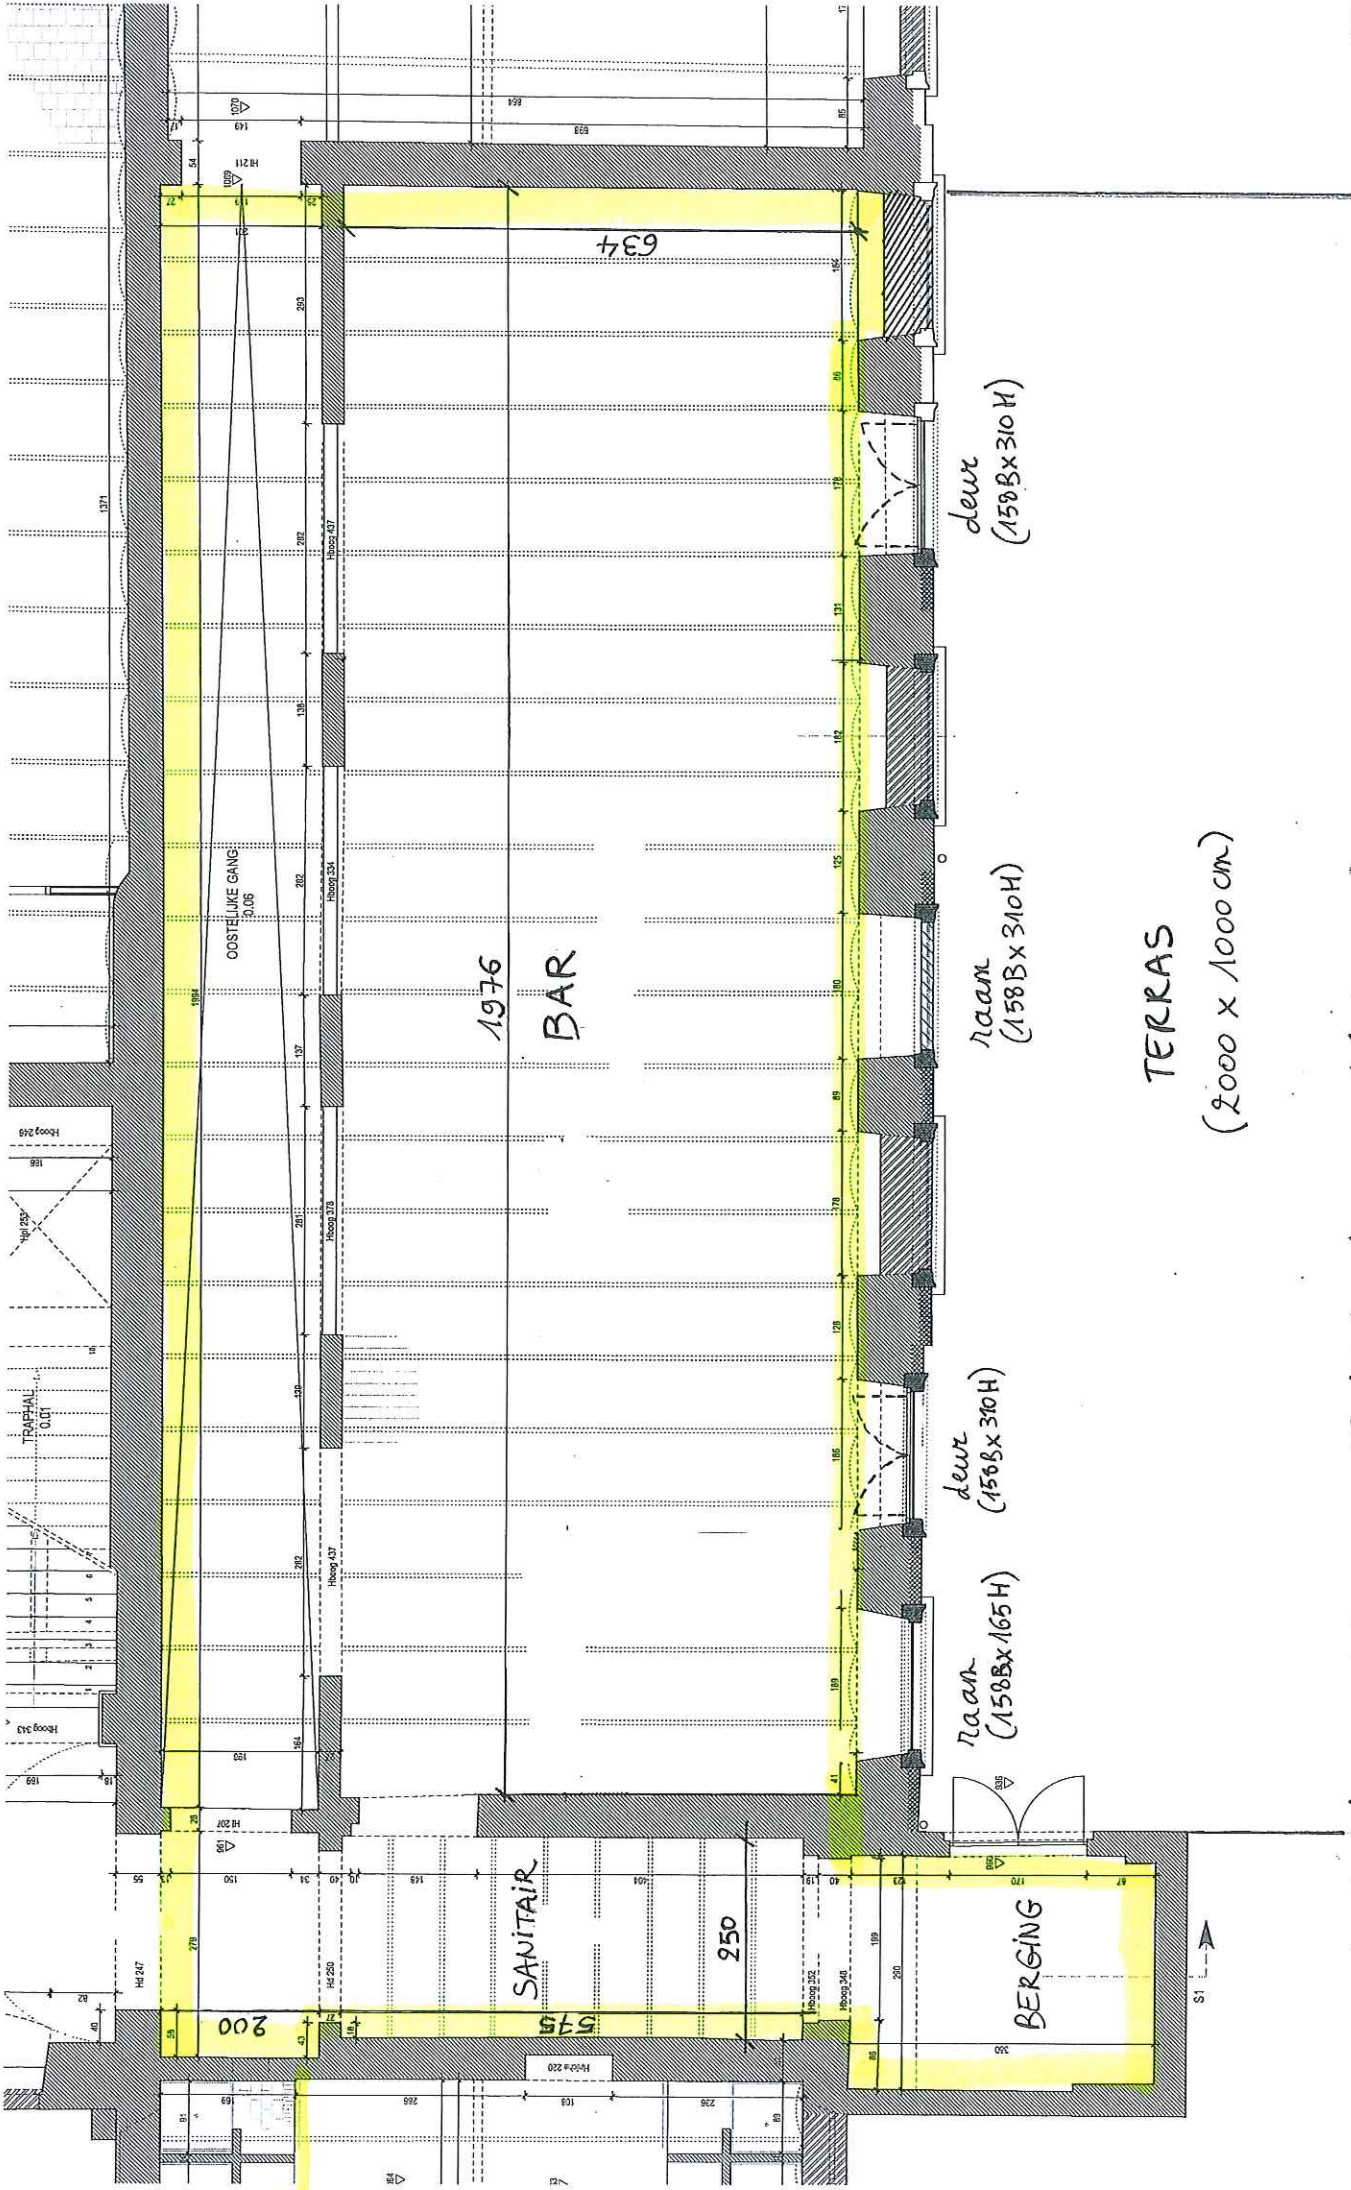

LIGGINGSPLAN

Gemeente Hemiksem / Carcerne Tijdelijke horeca uitbating

Gemeente Henuksen
Concerni Tijdelijke horeca uitbating

Sch: 1/25

④

Gemeente Venhuizen / Carenie tydelijke heraanwinstbak

SCH: 1/25